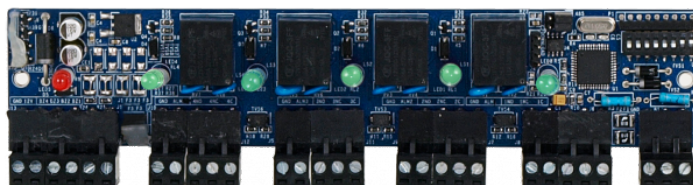

## Centrală de control acces

KDH-MOD2000-ELV

Centrală de control acces pentru 1 ușă, cu cititor de proximitate și tastatură (cu buton de sonerie) integrate; carcasă de plastic; buzzer; senzor antisabotaj; intrări: stare ușă, buton de ieșire, cititor de proximitate extern; ieșiri: sonerie, 2 relee cu contacte libere de potențial pentru alarmă și încuietoare; porturi : 1xRS232 pentru calculator și 1xRS485 pentru rețea; poate funcționa în rețea (off-line sau on-line, gestionată de programul KaDe-Lite) sau stand-alone; se montează la interior; temperatură de funcționare (+2,+55) grade Celsius; alimentare 12Vcc; dimensiuni: 150 x 88 x 25 mm; până la 3000 carduri (doar în format ISO UNIQUE 125 kHz), 8200 evenimente

Do kontrolerów	KDH-KS2000-IP-ELV
Interfejs komunikacyjny	RS-485
Ilość wyjść	4
Rodzaj wyjść	relay