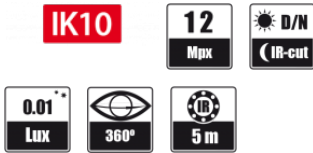

KEY FEATURES

COMPATIBILITATE

KEY FEATURES

- Rezoluție: 12 MPX
- Lentile: fisheye, f=1.65 mm/F2.8
- funcție zi/noapte- filtru IR mecanic
- microSD card support
- Min. Illumination from 0.01 lx (0 lx, IR on)
- IR LED, range up to 5 m